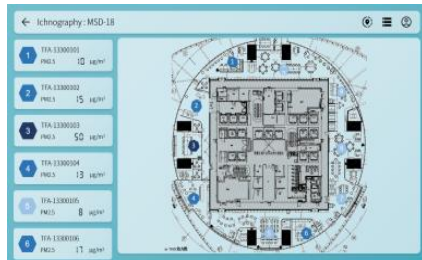

平台特色

空气监测

数据分析

验证与评估

- 提供可持续不断的IAQ数据的诊断、改善及效能管理服务。
- 为绿色建筑认证提供长期数据支持。
- 可查看并下载历史数据及曲线。
- 可进行设备之间、各参数之间、室内与户外的数据比对和分析
- 提供PC版，手机版，电视显示版

关注我们

#中立格林传感科技

info@tongdy.com

www.tongdy.com